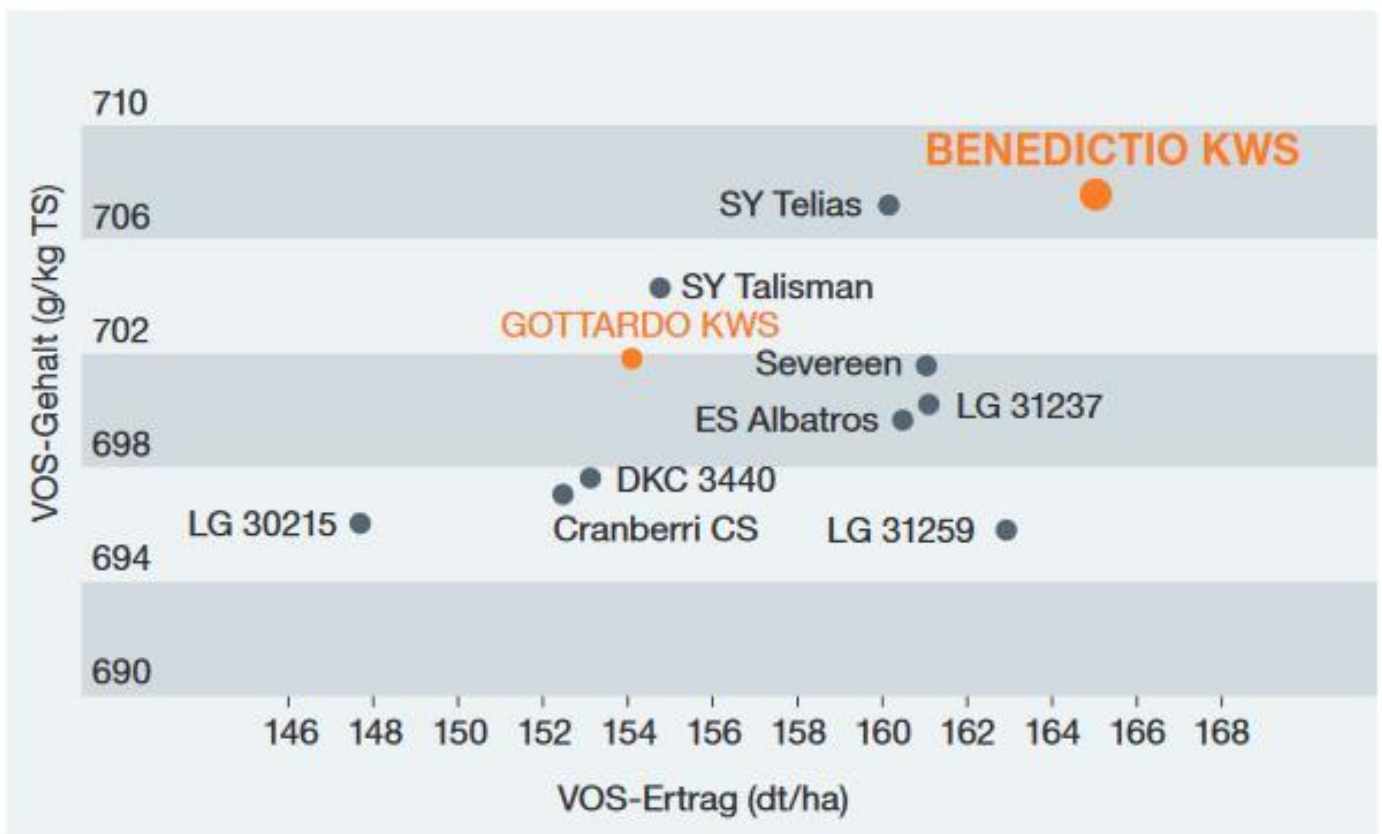

# BENEDICTIO KWS

S 230 / K 230

Schlag für Schlag  
zu mehr Ertrag.

- Perfekte Mischung aus Ertrags- und Qualitätsmais
- Beste Standfestigkeit
- Top TS-Ertrag
- Hochverdaulicher Doppelnutzer

## Verdauliche organische Substanz (Ertrag / Gehalt)

Quelle: Agroscope, 2018